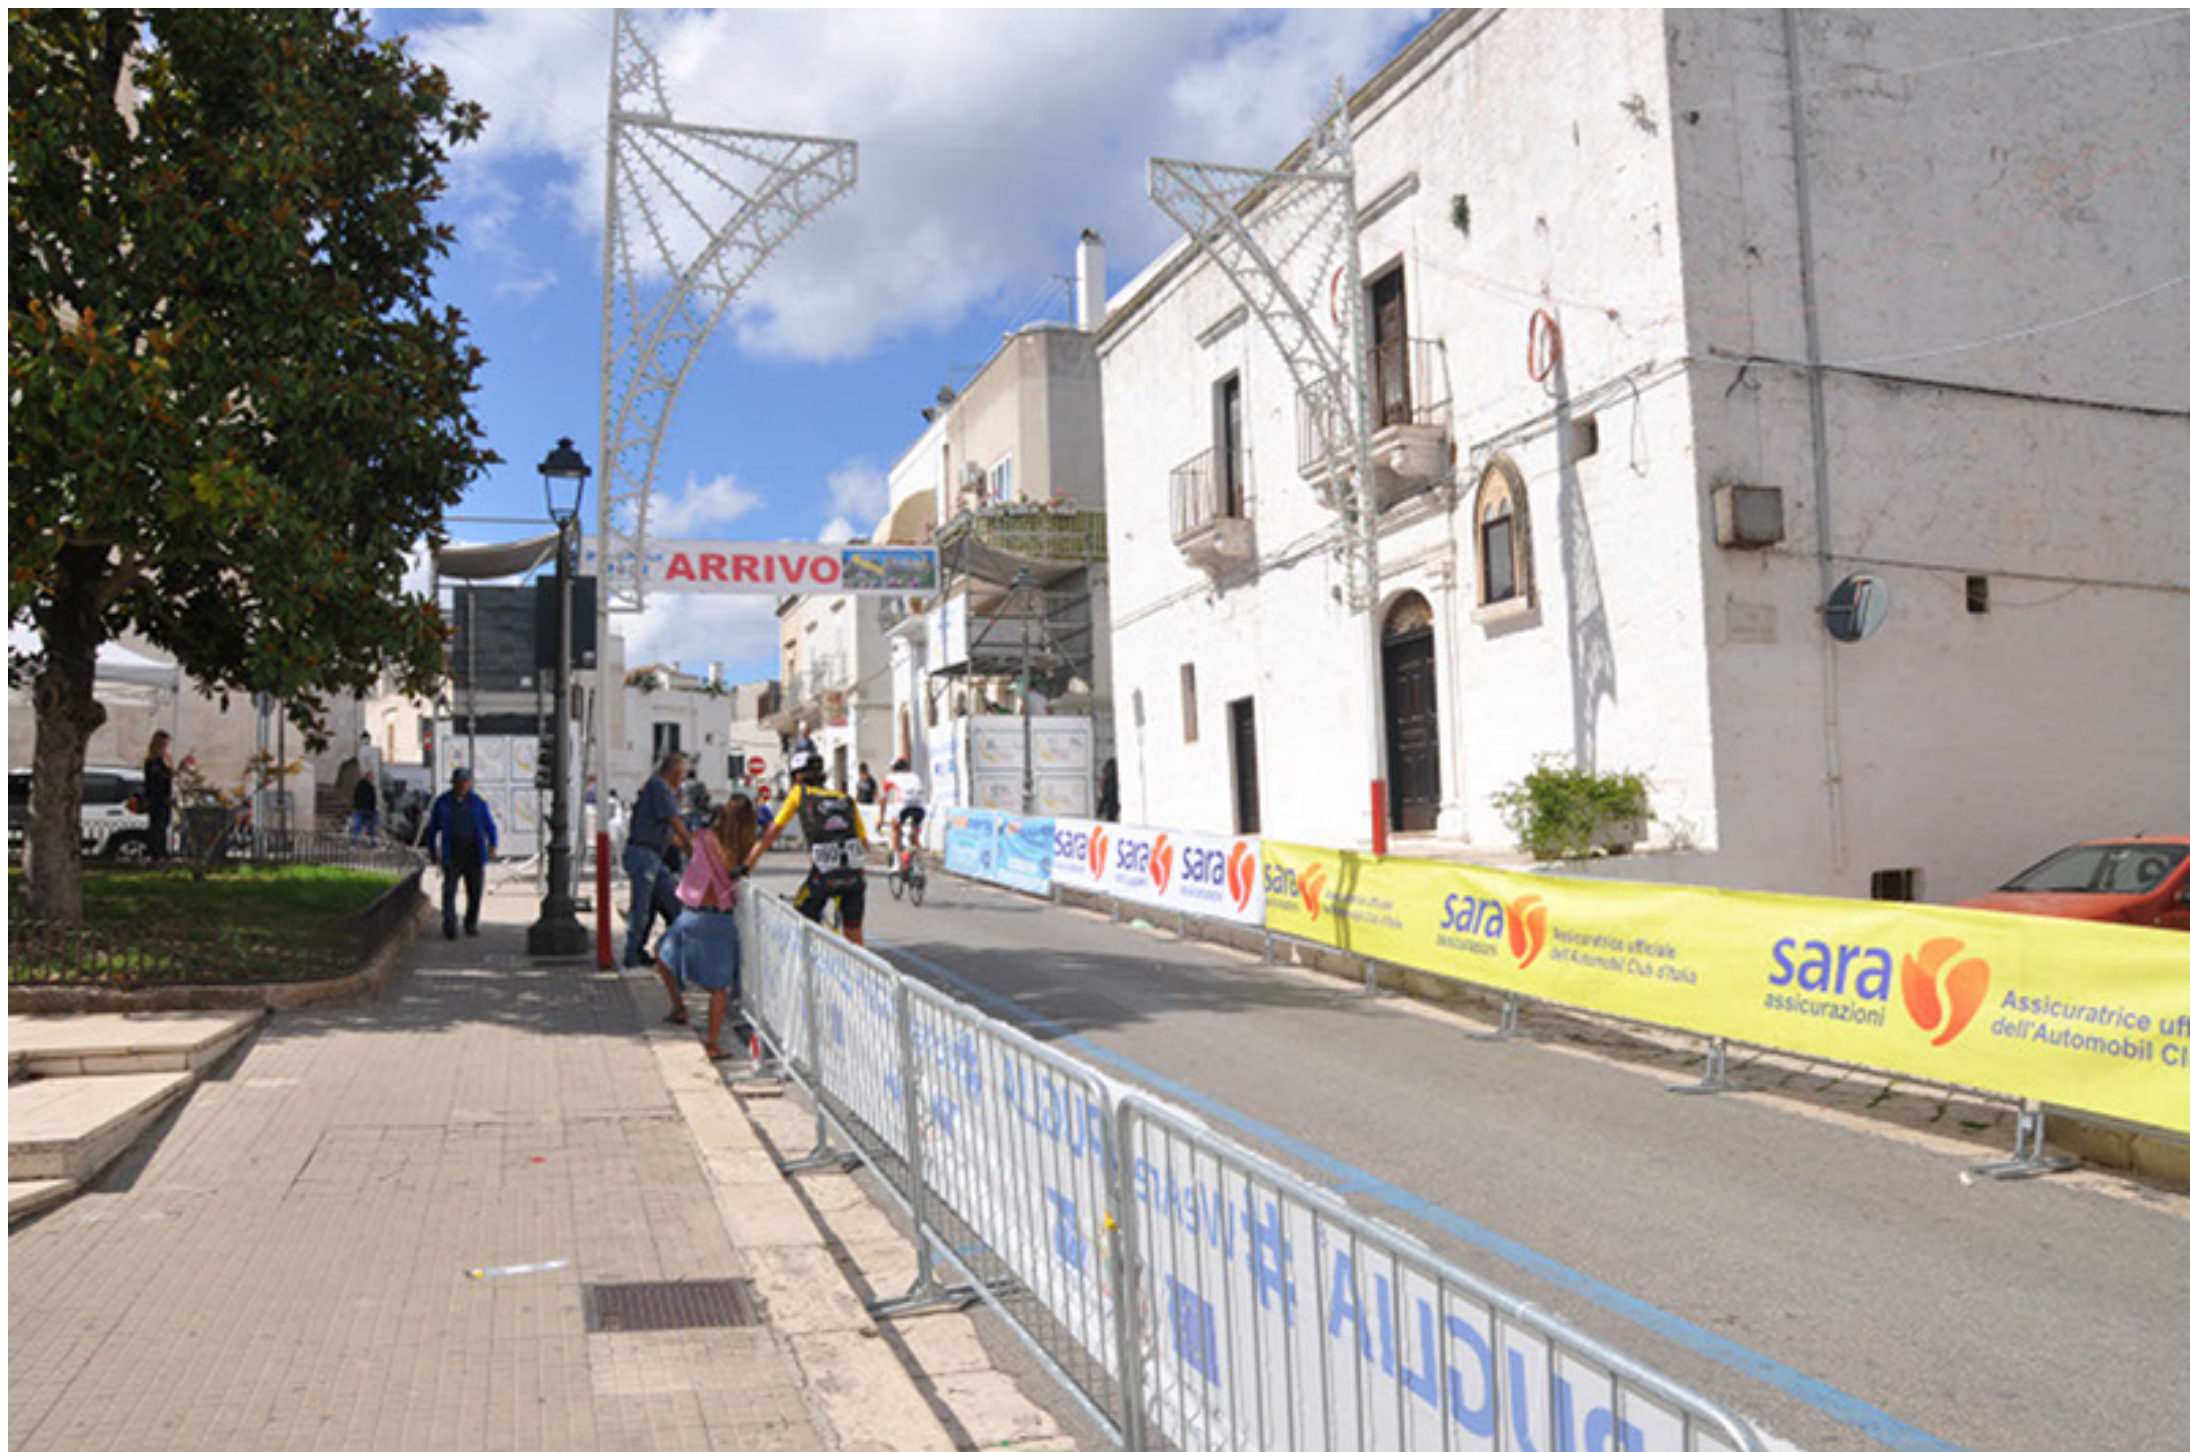

3° GIRO DI PUGLIA
Challenge
1000 km

- ↑ centro
- ↑ municipio
- ↑ S. Antonio
- ↑ posta
- ↑ castello Svevo
- ↑ chiesa Madonna
- ↑ ARB

P

GIRO DI PUGLIA
Challenge

IMMOBILIARE

MESSA
CANTIERI
PUGLIA

#WeAreINPUGLIA